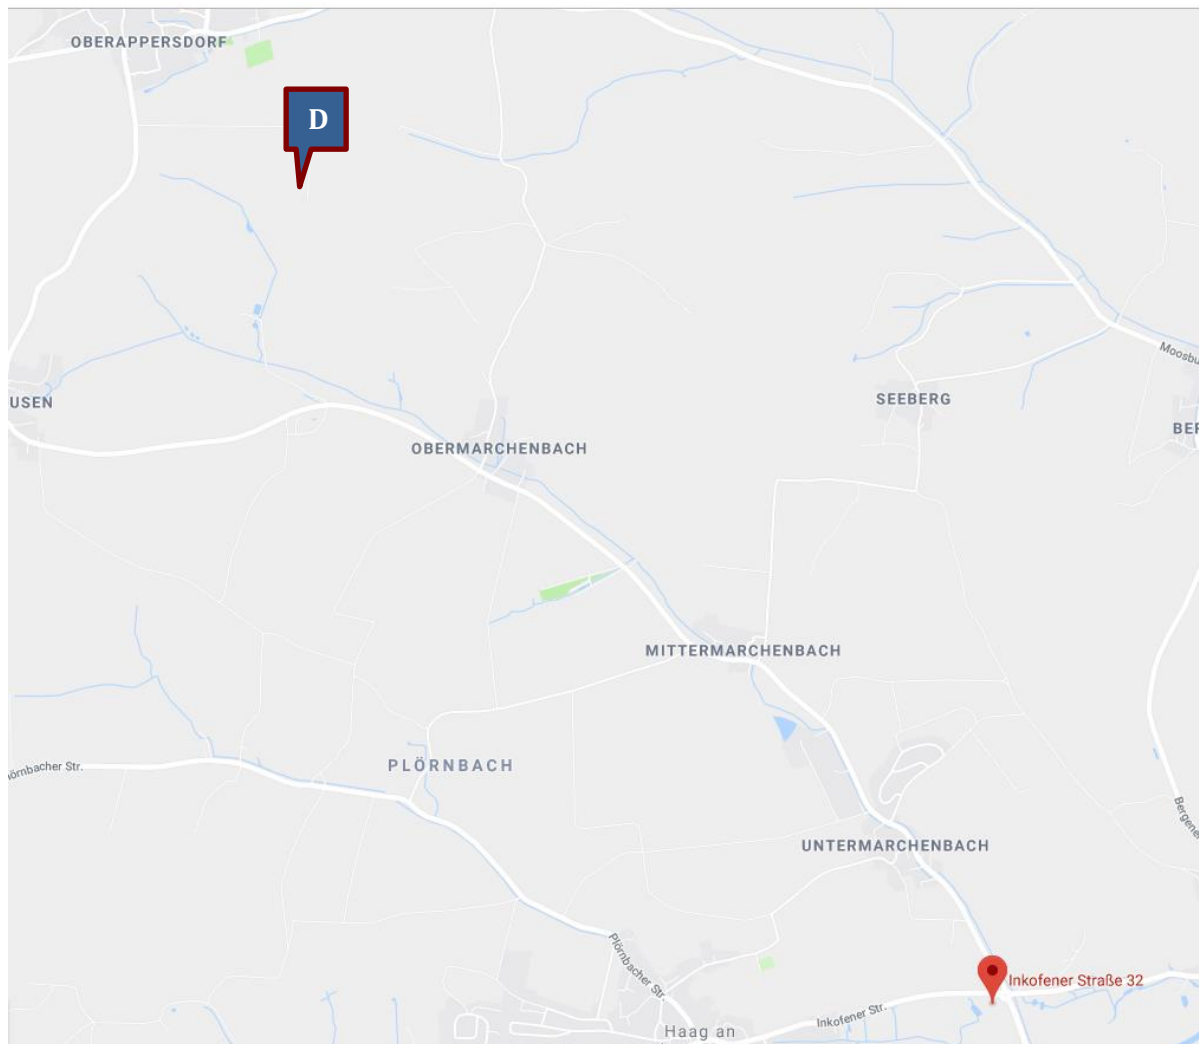

2.3. Oberappersdorf

C Landhof Plendl

Adresse	Gerlhausener Straße 13 85406 Oberappersdorf
Tel.	+49- 8168 9084-0
Fax	+49-8168 9084-18
Email	mail@landhaus-plendl.de
Homepage	http://www.landhaus-plendl.de

Lage und Anfahrt

Flughafen	ca. 25 km
Bahnhof Langenbach	ca. 11 km