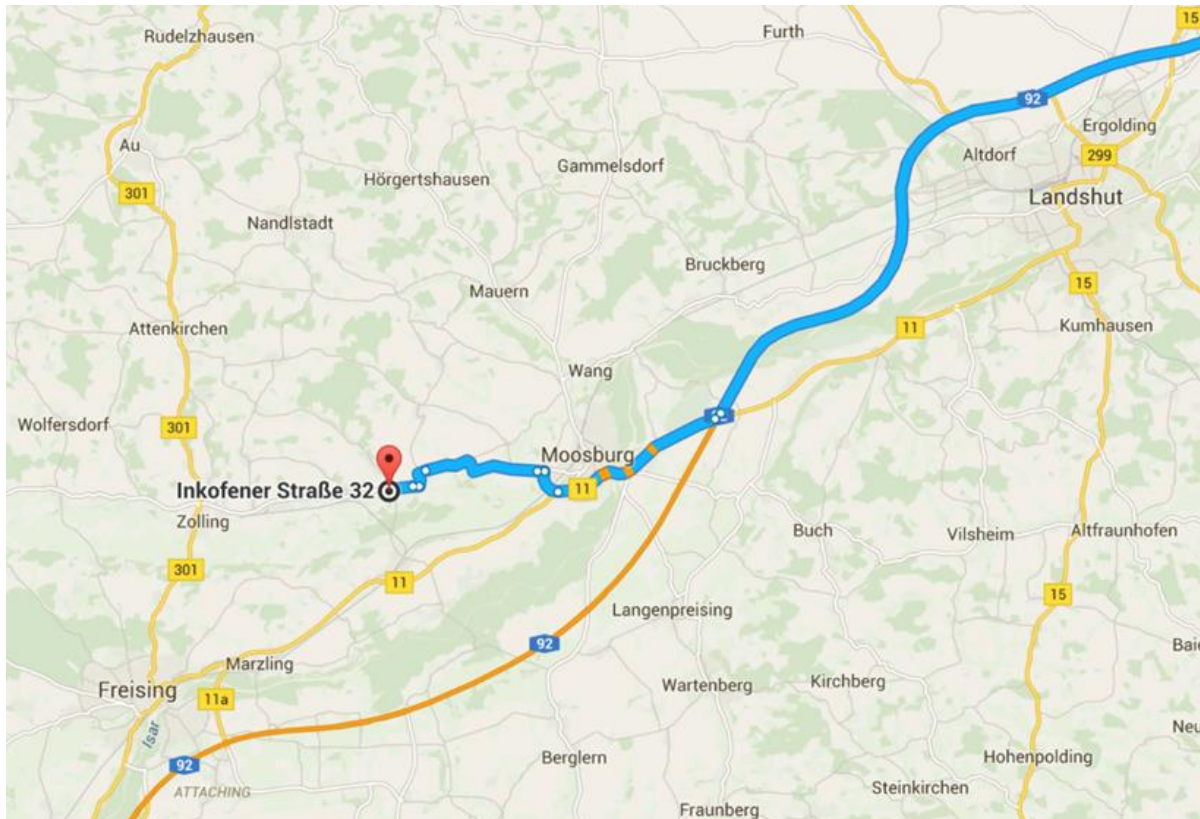

## 1.2. Anfahrt aus Richtung München:

A9 und A92 bis B11a in Freising folgen, auf A92 Ausfahrt 8-Freising-Ost wechseln, dann B11a folgen, B11 und FS13 bis Inkofener Str. 32 in Haag an der Amper nehmen (11,9 km).

Die Firmenzufahrt befindet sich gegenüber der Bushaltestelle direkt am Kreisverkehr!

### 1.3. Anfahrt aus Richtung Deggendorf:

A92 bis St2085 in Langenpreising folgen, auf A92 Ausfahrt 11-Moosburg-Nord in Richtung Moosburg fahren, dann B11 und St2054 bis Inkoferer Str. 32 in Haag an der Amper nehmen.