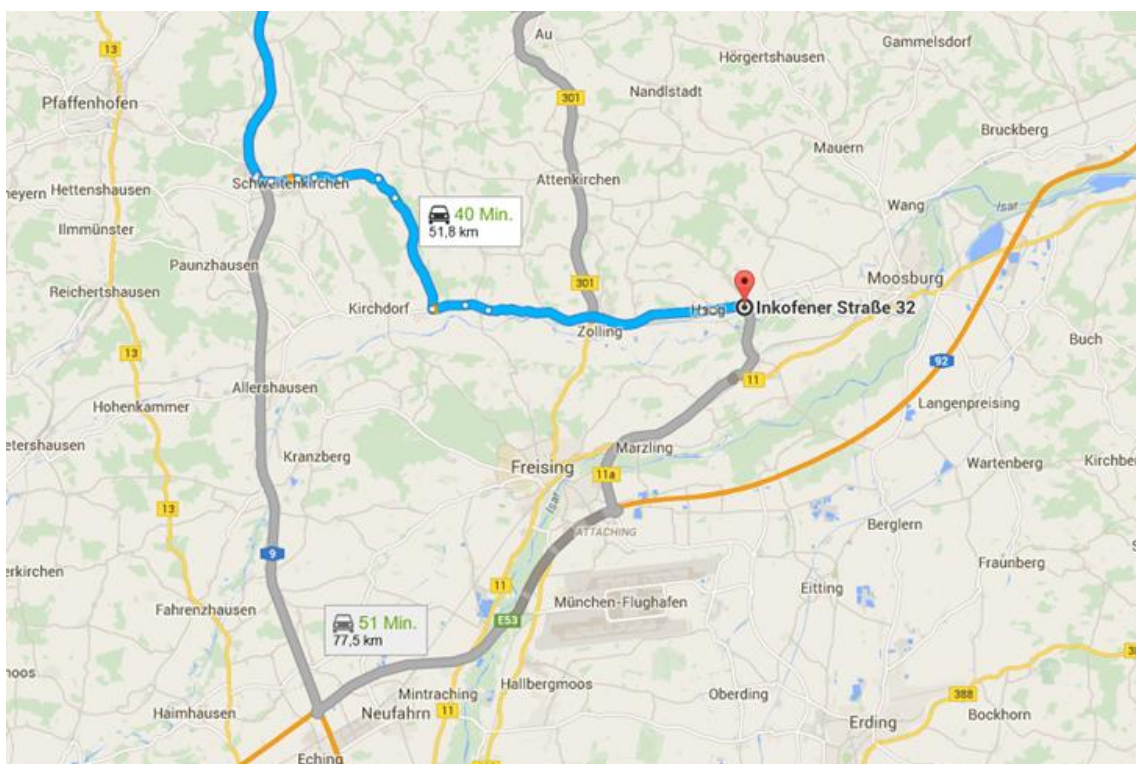

1. Anfahrt

1.1. Anfahrt aus Richtung Nürnberg:

A9 bis St2045 in Schweitenkirchen folgen, auf A9 Ausfahrt 66-Pfaffenhofen nehmen. FS7 und St2054 bis Inkofener Str. 32 in Haag an der Amper folgen (23,9 km).

Die Firmenzufahrt befindet sich gegenüber der Bushaltestelle direkt am Kreisverkehr!