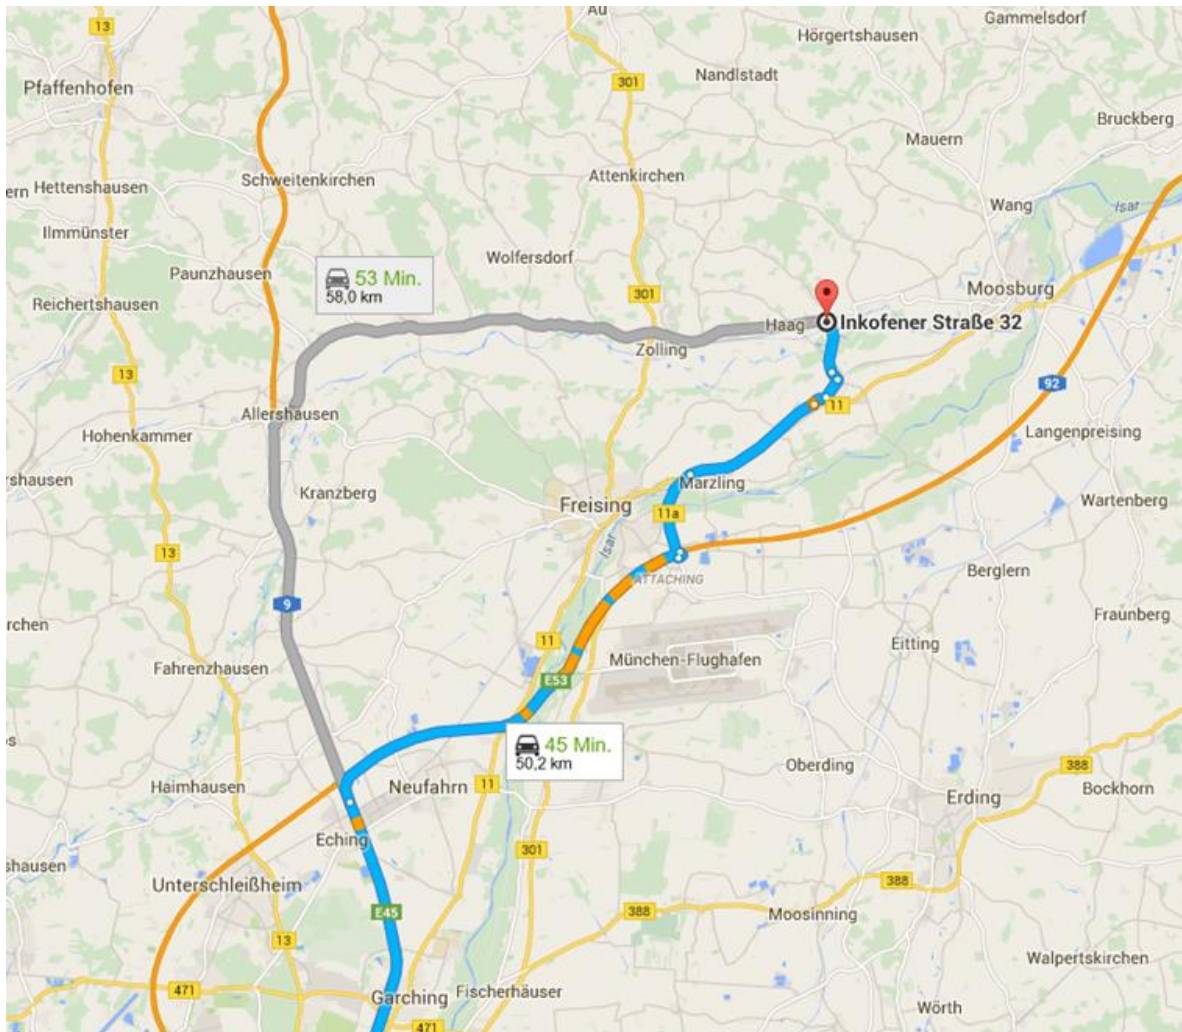

### 1.1. Anfahrt aus Richtung Nürnberg:

A9 bis St2045 in Schweitenkirchen folgen, auf A9 Ausfahrt 66-Pfaffenhofen nehmen. FS7 und St2054 bis Inkofener Str. 32 in Haag an der Amper folgen (23,9 km).

Die Firmenzufahrt befindet sich gegenüber der Bushaltestelle direkt am Kreisverkehr!

## 1.2. Anfahrt aus Richtung München:

A9 und A92 bis B11a in Freising folgen, auf A92 Ausfahrt 8-Freising-Ost wechseln, dann B11a folgen, B11 und FS13 bis Inkofener Str. 32 in Haag an der Amper nehmen (11,9 km).

Die Firmenzufahrt befindet sich gegenüber der Bushaltestelle direkt am Kreisverkehr!